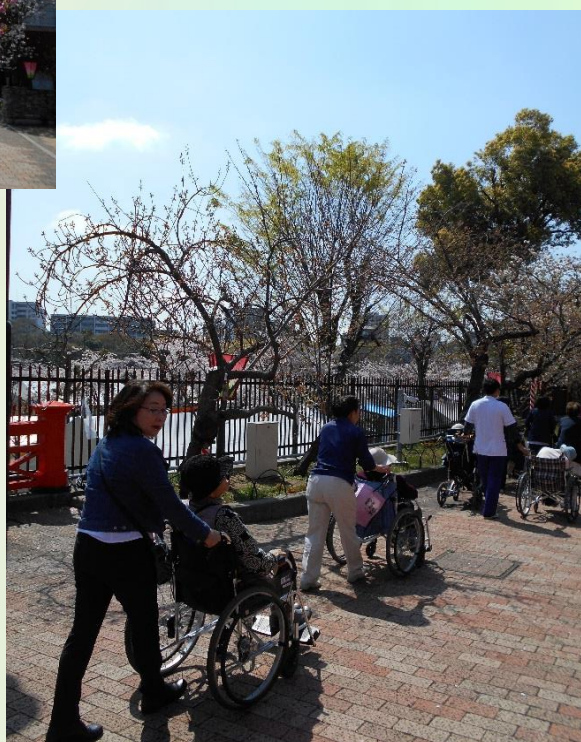

造幣局 特別観桜会

一般公開を前に お年寄りや障害者の方を招いた
特別観桜会に参加しました。

見事な桜のアーチを
楽しませていました

晴天の下、
平成最後の通り抜けを堪能されました

平成三十一年 四月八日